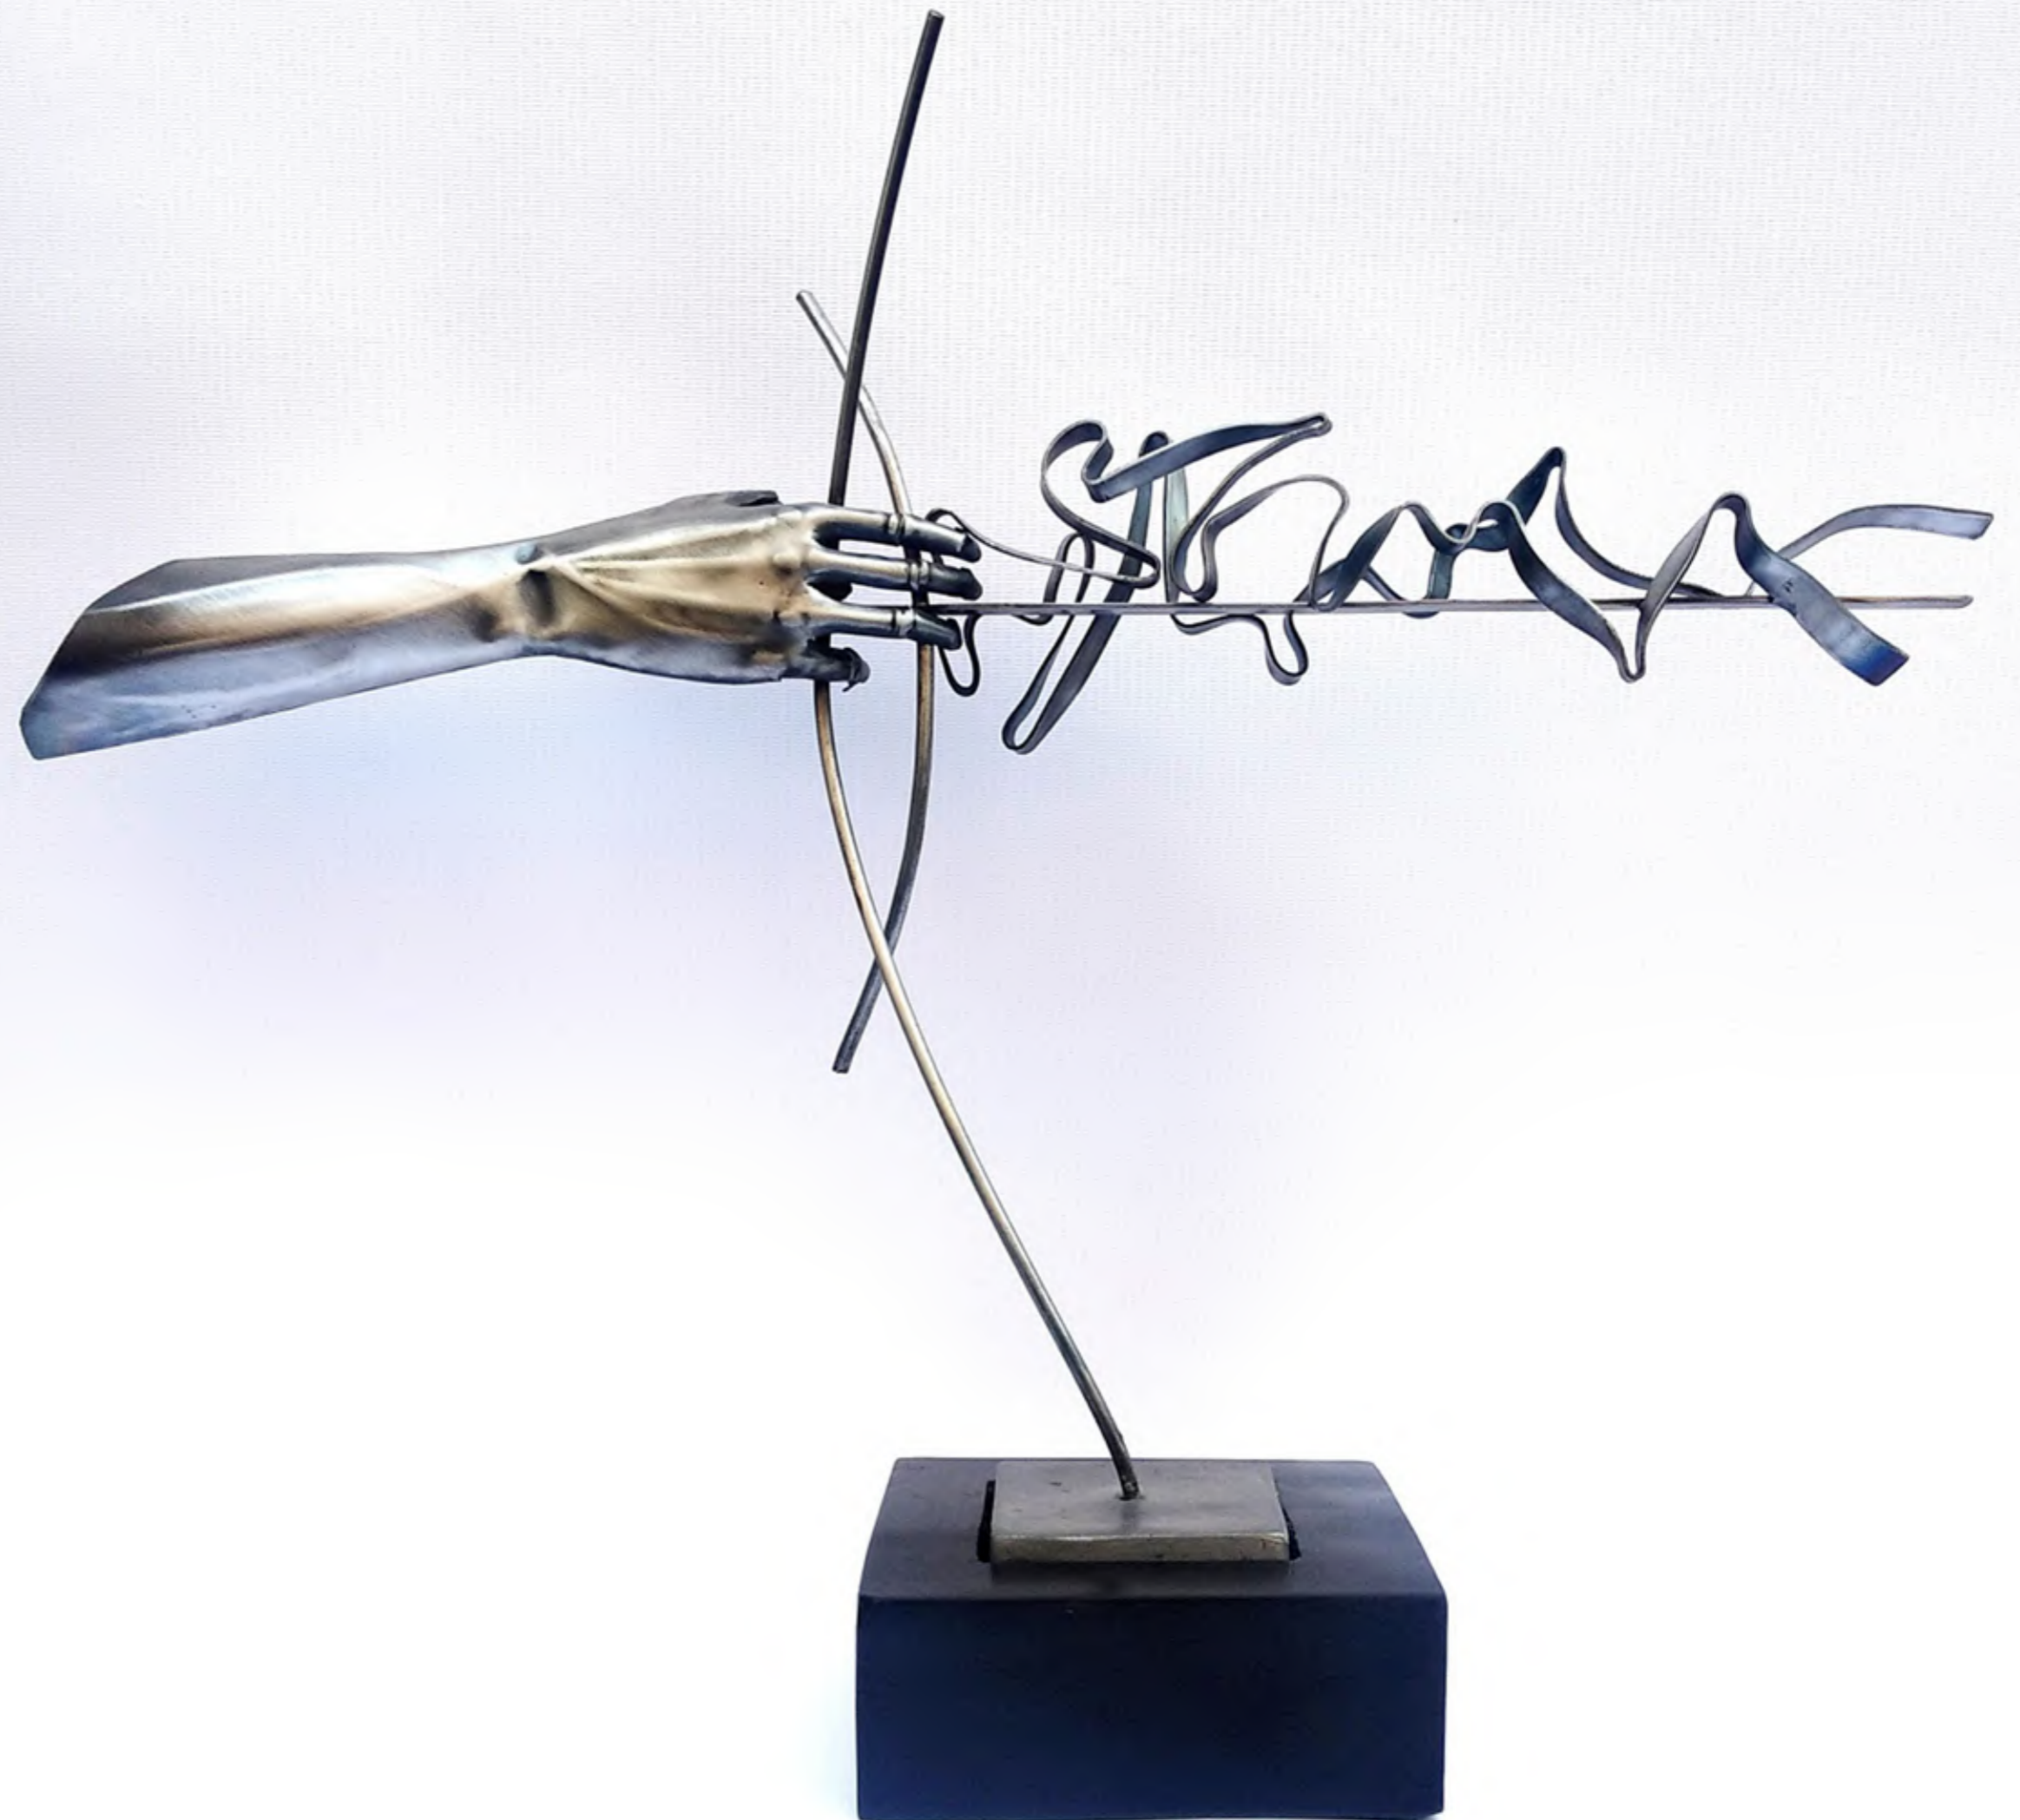

**Luis Vicente
Martínez Guzmán**
Artista

📍 Suba

Lusharte2@hotmail.com
3208549512

Love

Lámina de plomo y platina
55 x 47 x 14 cm
2020
$600.000