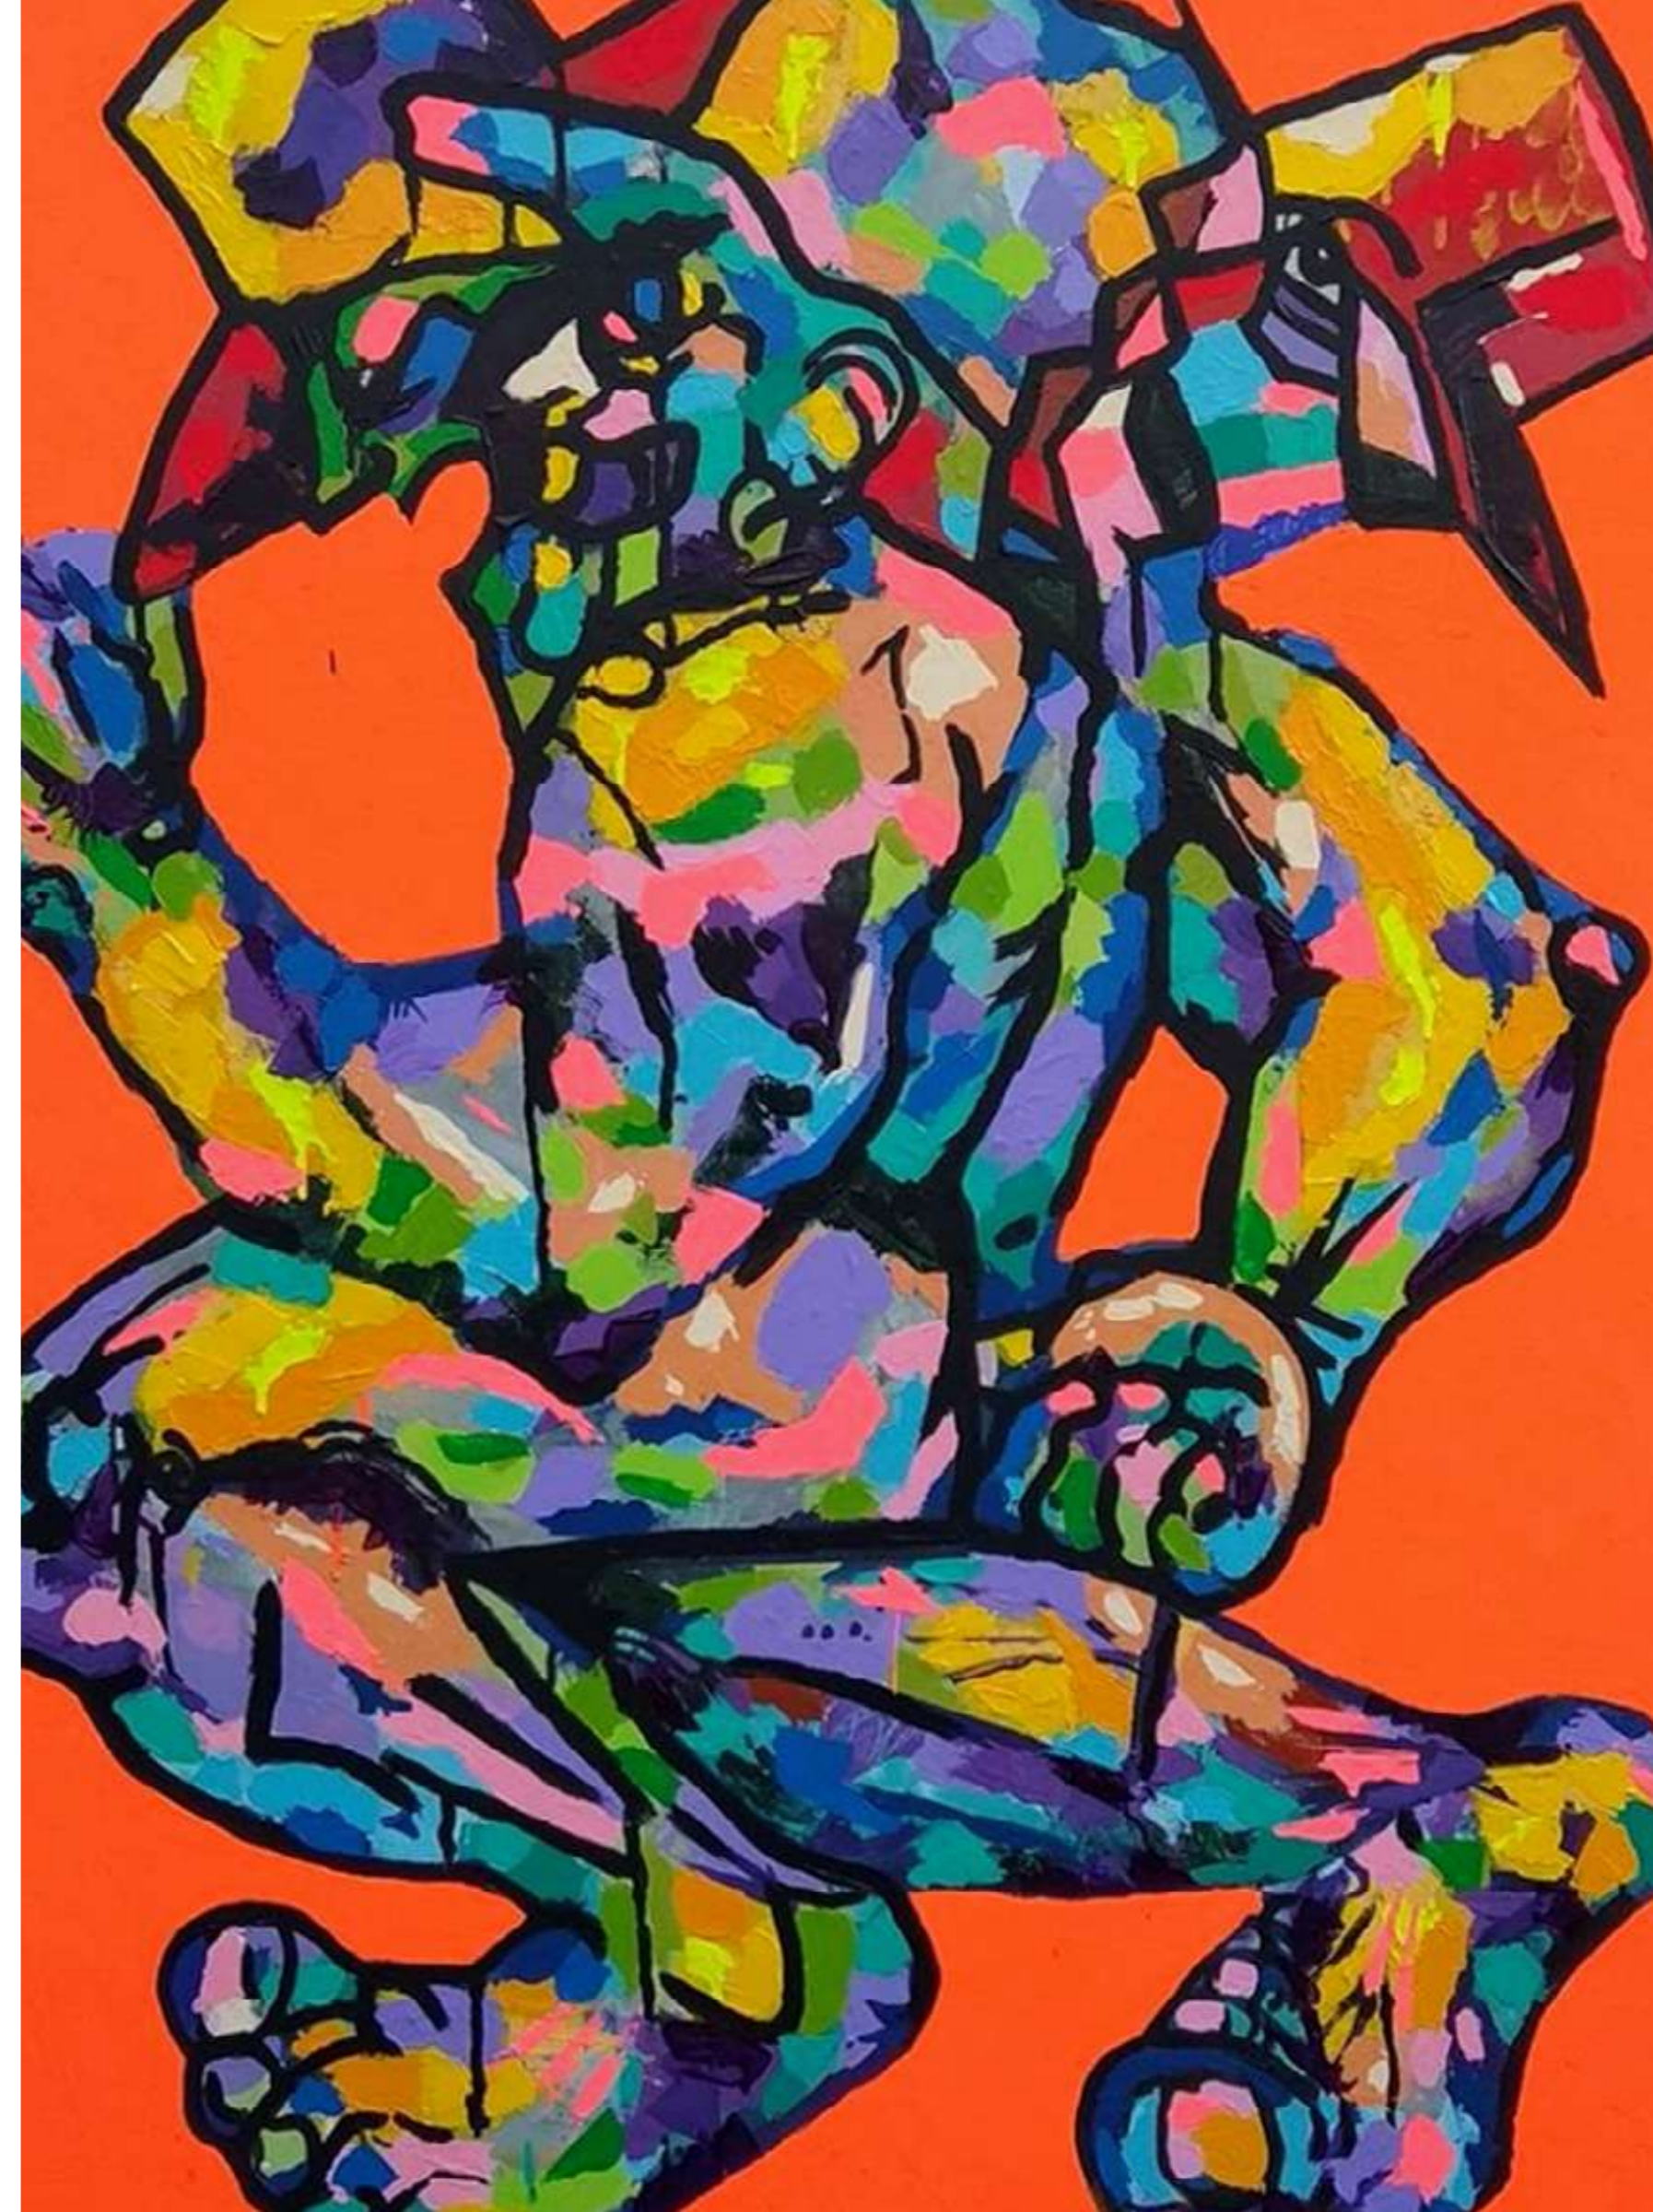

**Juan Carlos
Quiroga Chacón**
Artista

📍 La Candelaria

juanquiroschka@gmail.com
3196088193

Transeúnte
Acrílico sobre lienzo
70 x 100 cm
2018
$5.000.000