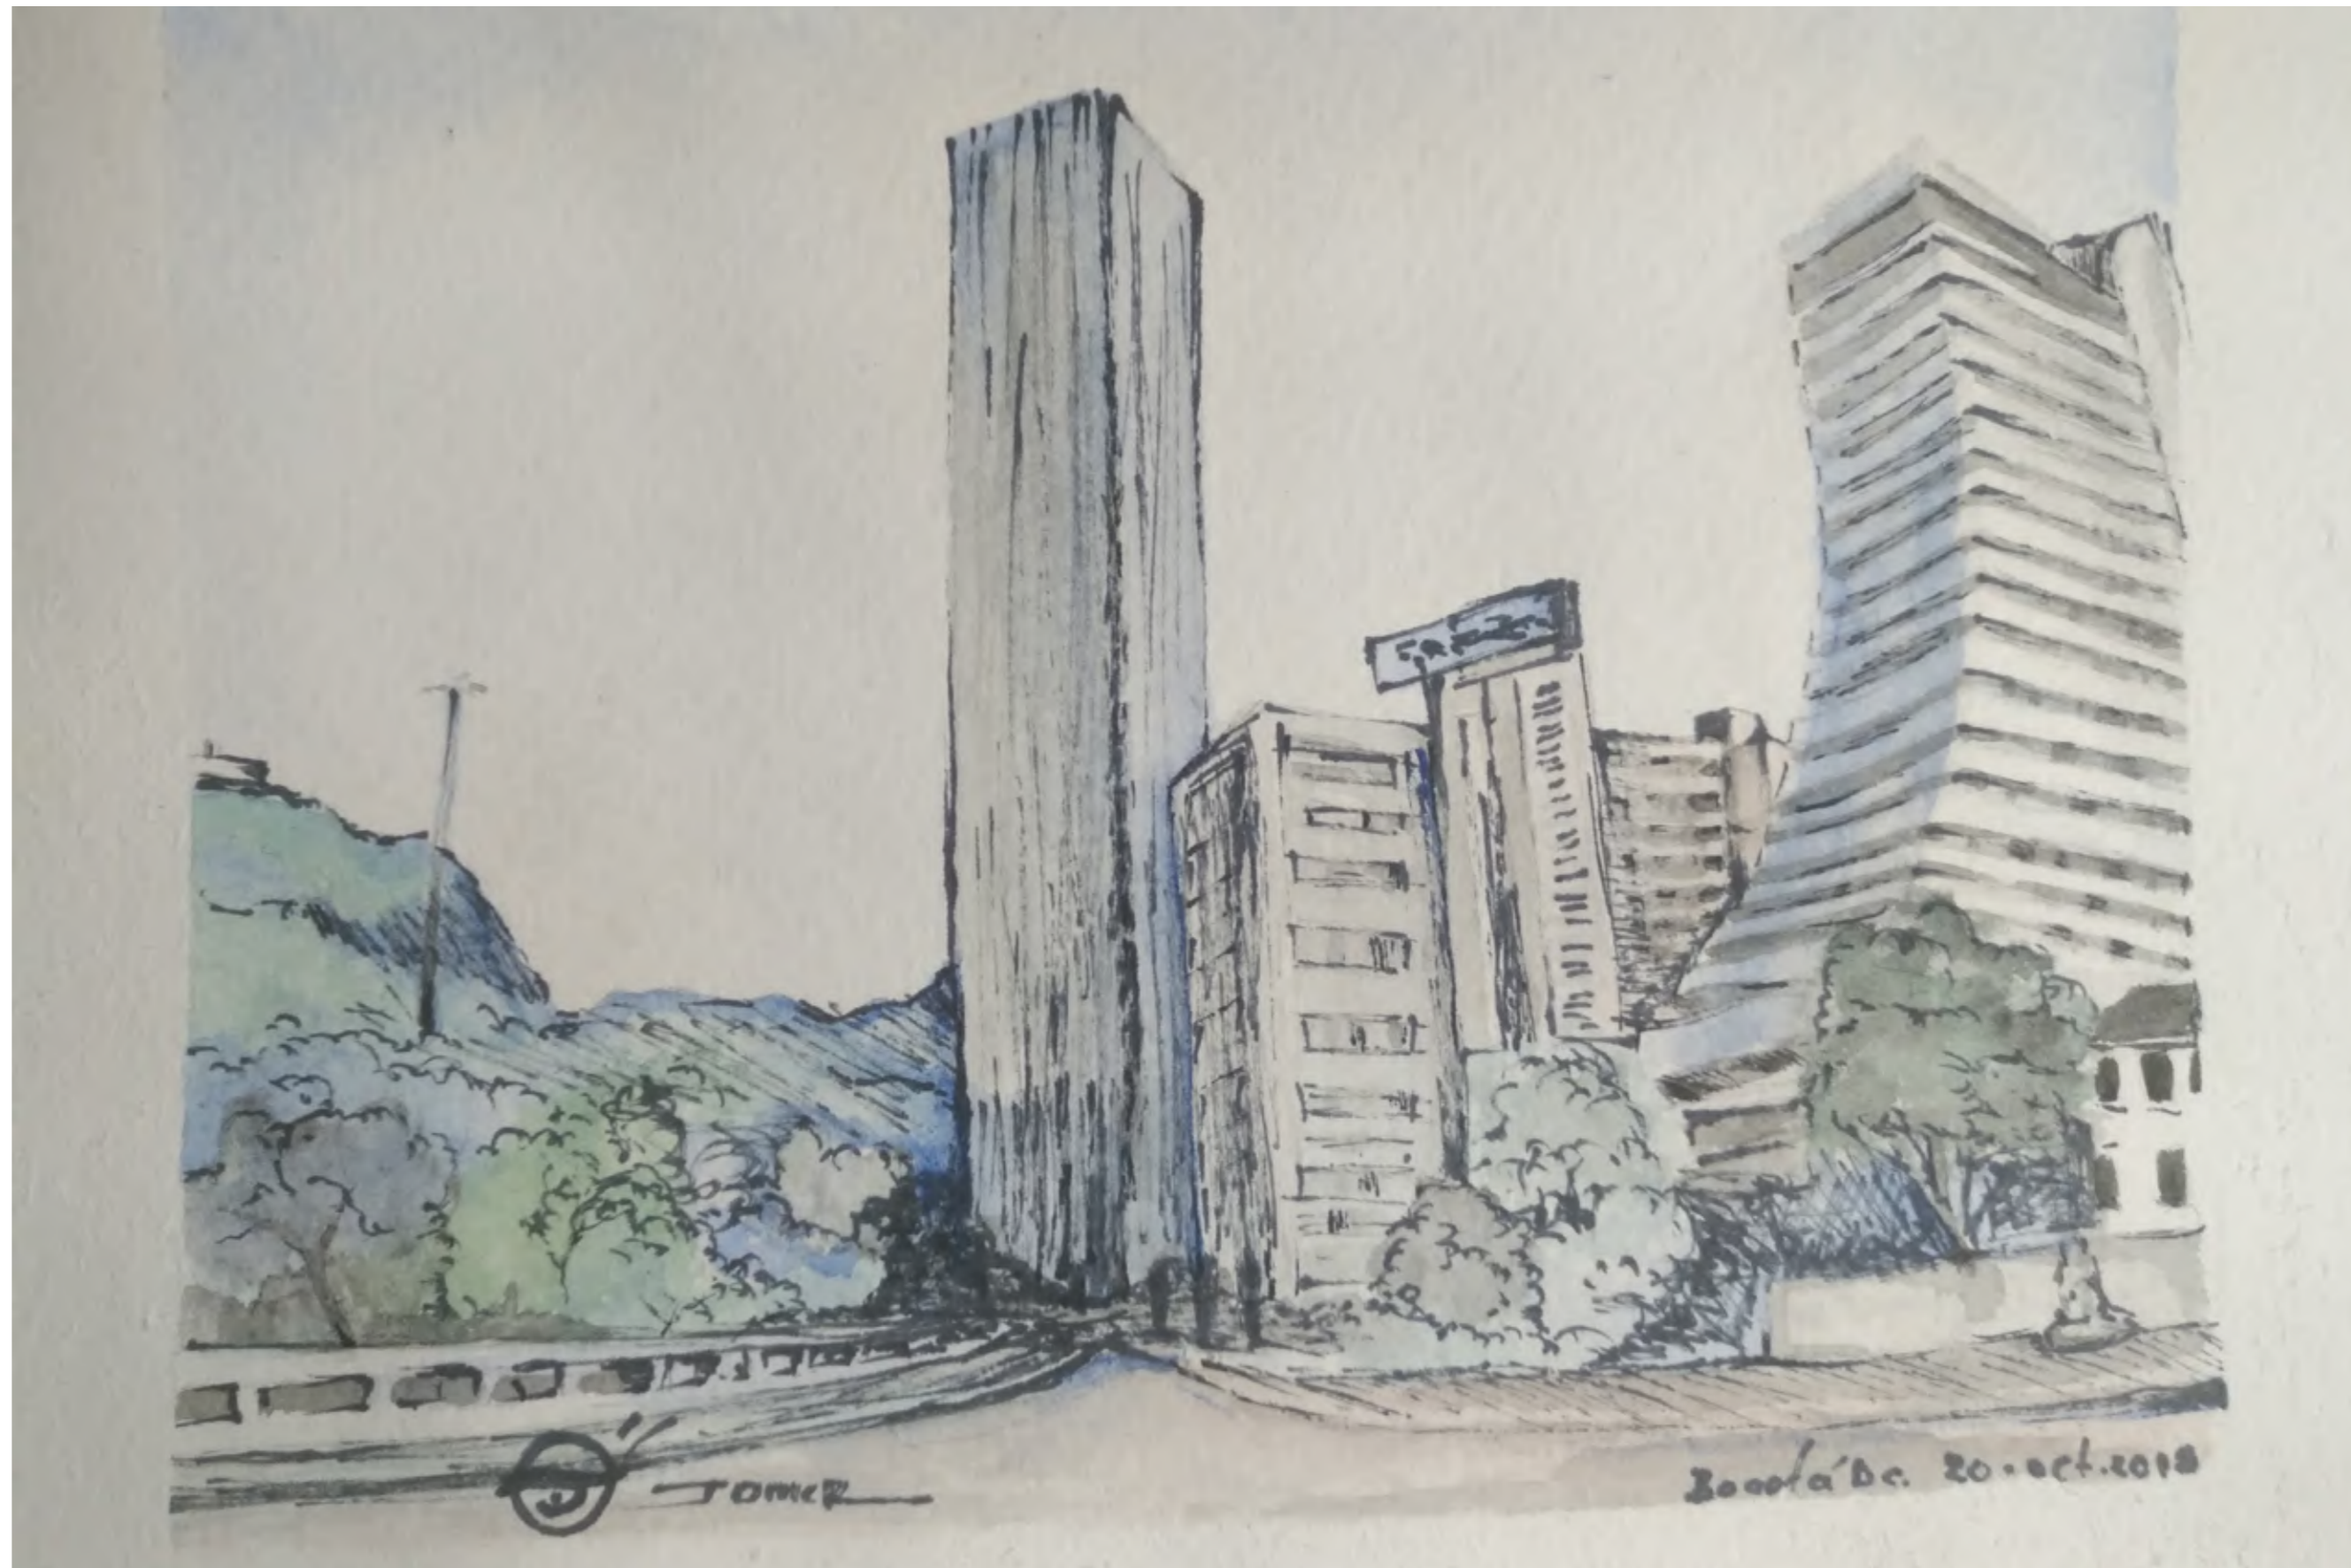

**Joiner Manuel
Rizo Alvarado**
Artista

📍 Engativá

Bogotá DC.
Acuarela y tinta sobre papel acuarela
19 x 16 cm
2018
$300.000