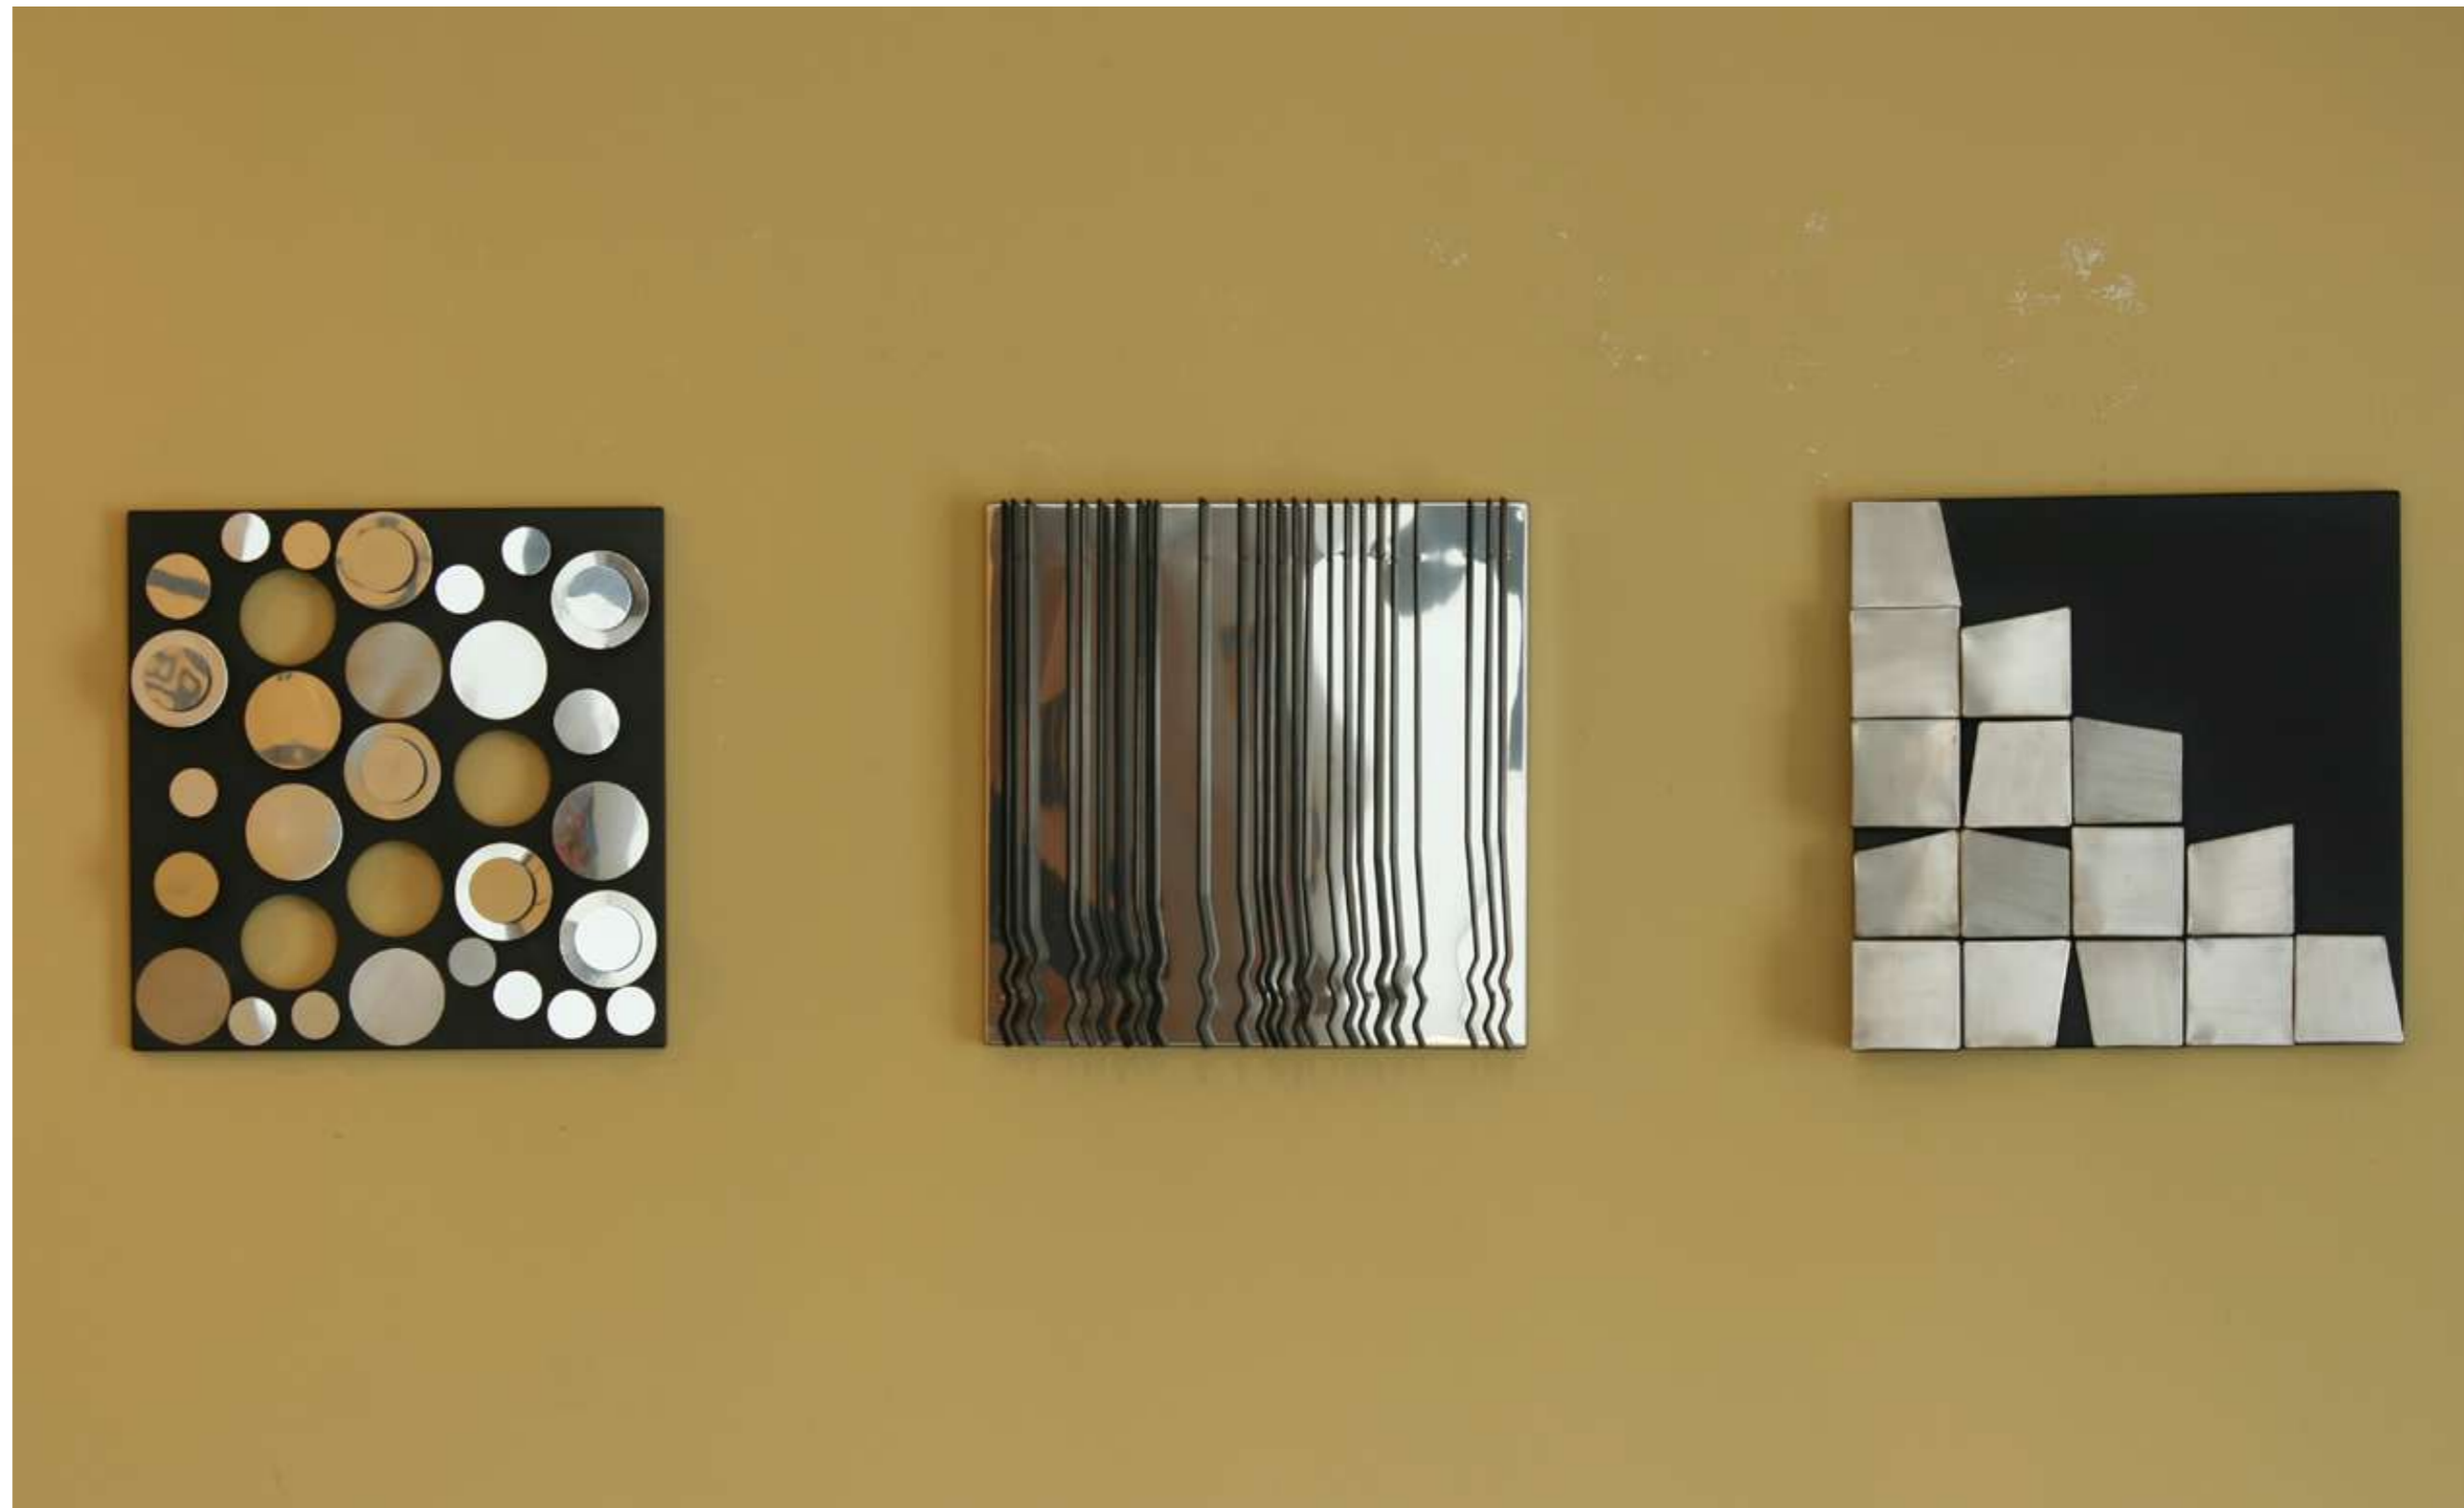

De la serie Transposiciones

Acero inoxidable, hierro y platinas
de hierro pintado
Tríptico 50 x 190 x 8 cm.
Módulo individual de 50 x 50 cm
2011
\$8.000.000

**Maria Del Rosario
Gamboa Muñoz**
Artista

📍 Engativá