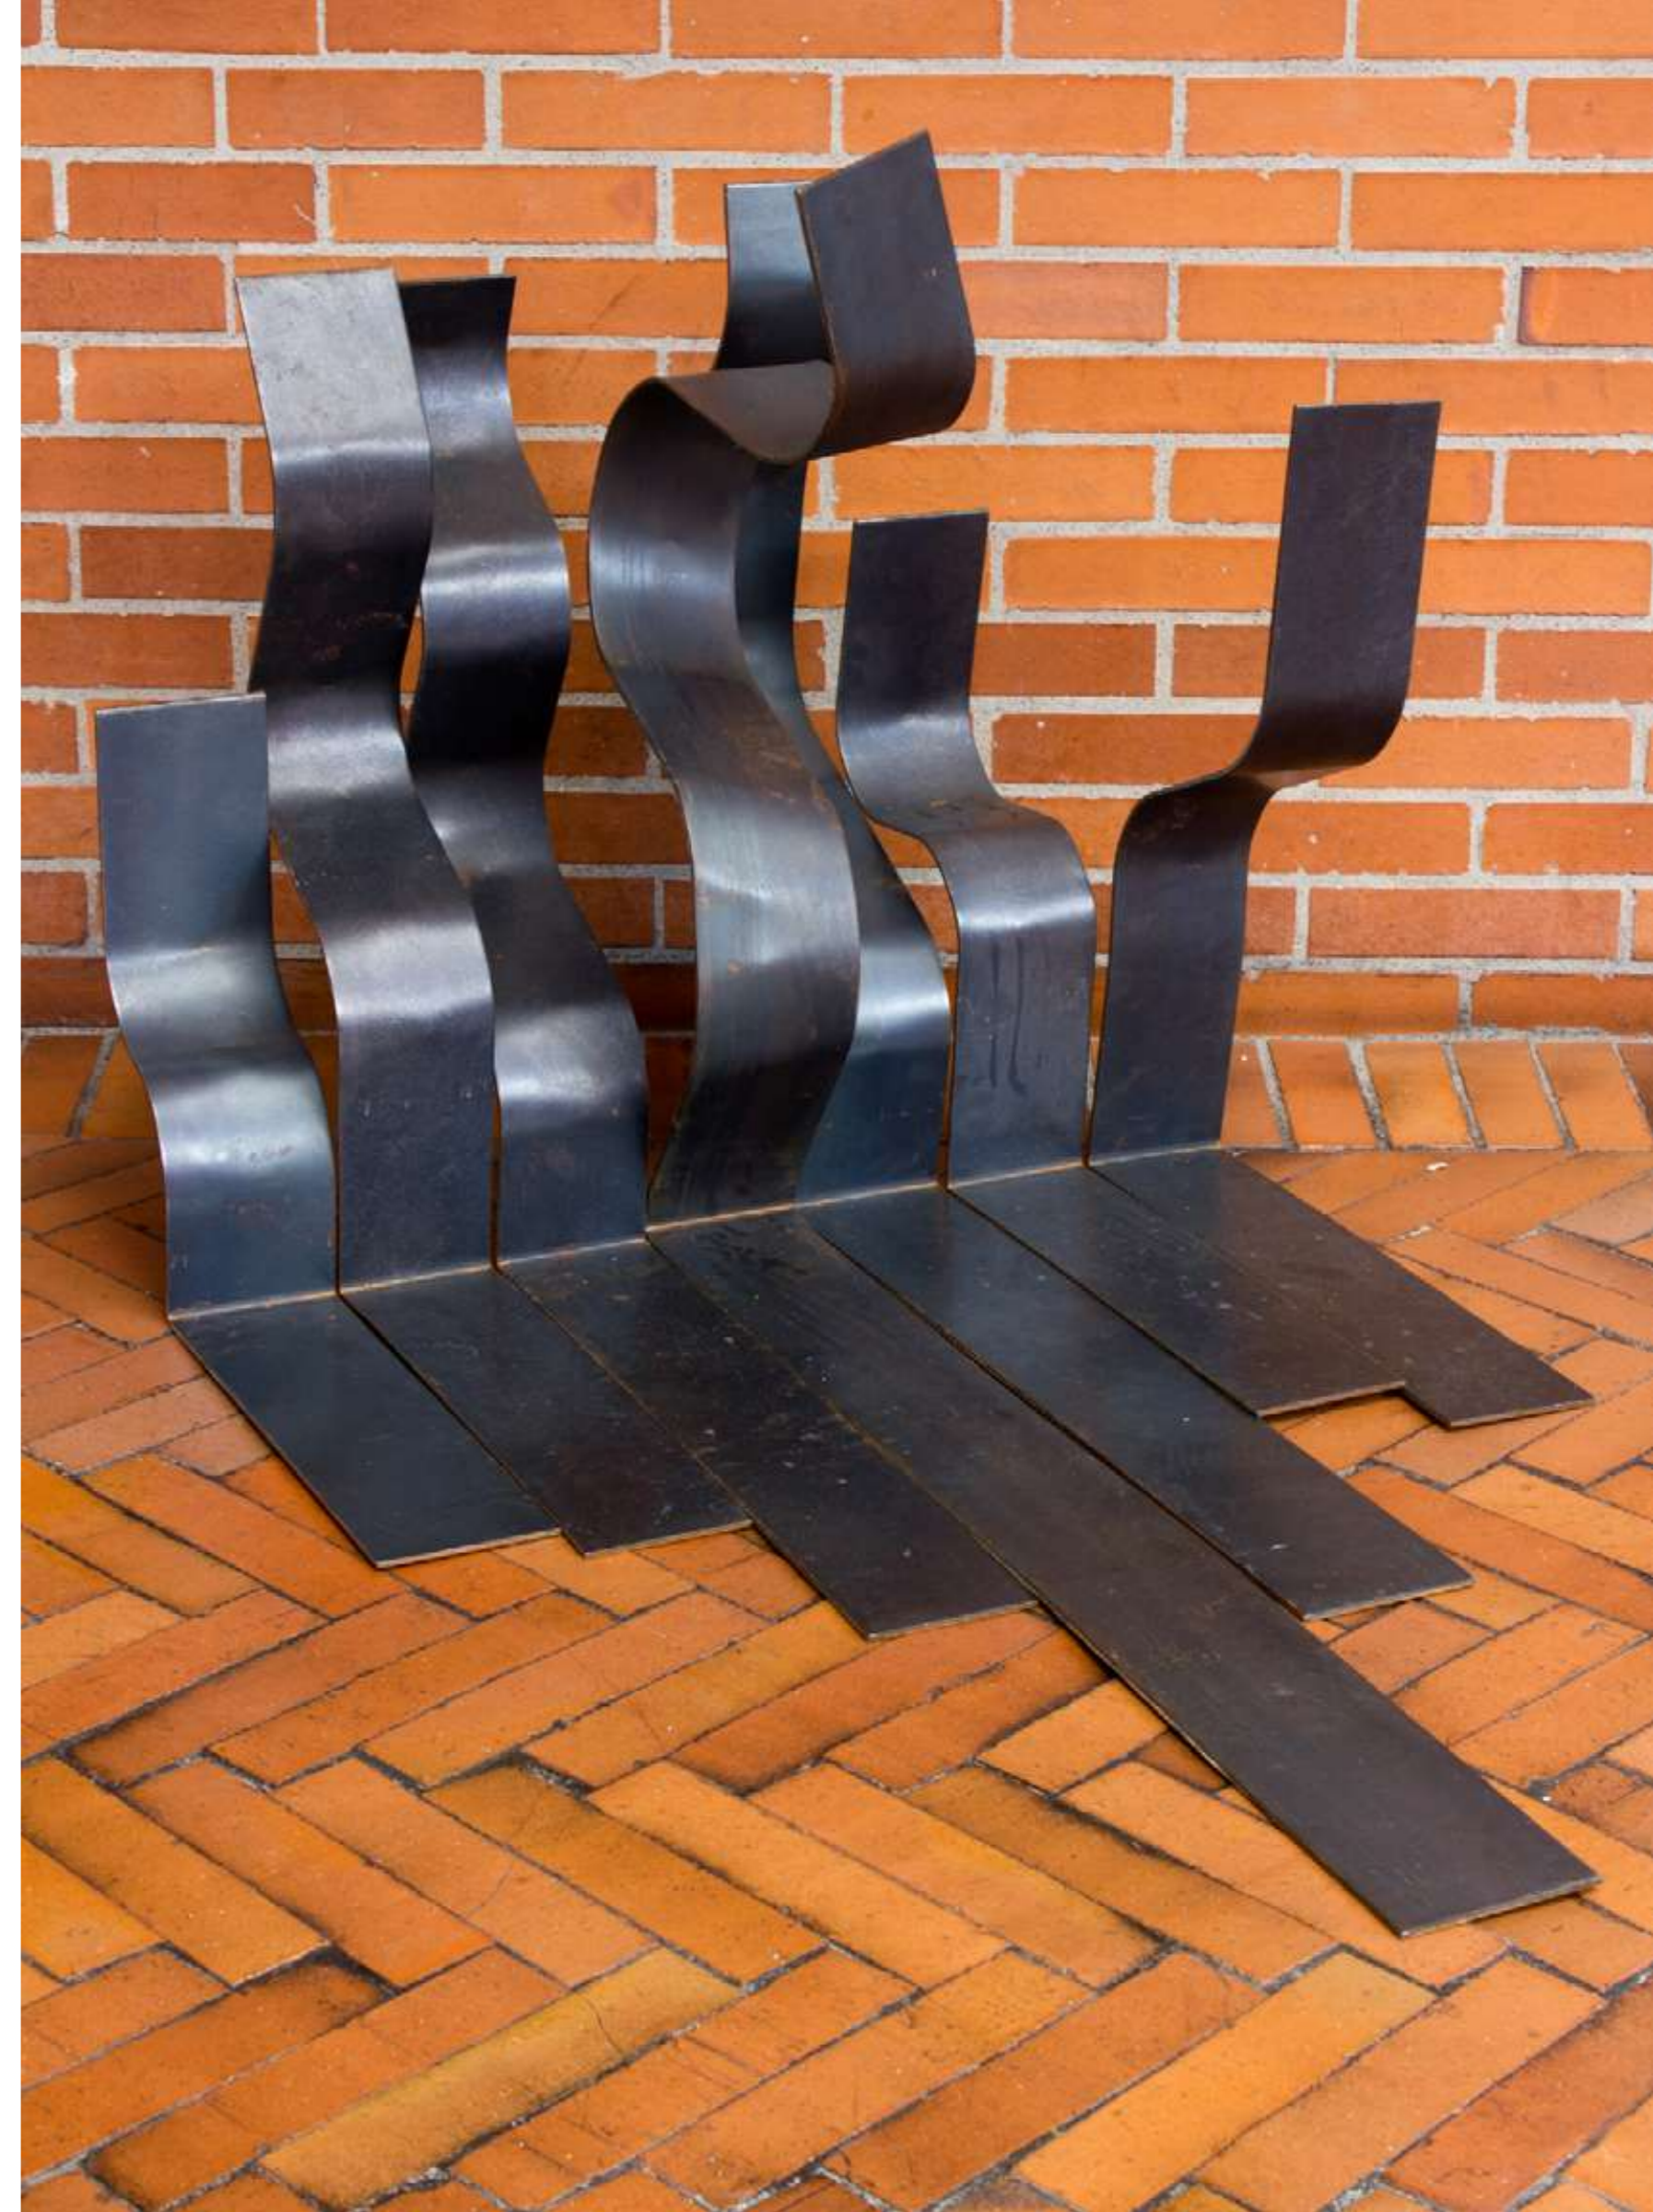

**Maria Del Rosario
Gamboa Muñoz**
Artista

📍 Engativá

Ondular

Platinas de hierro

101,5 x 84 x 80 cm

2003

$3.000.000