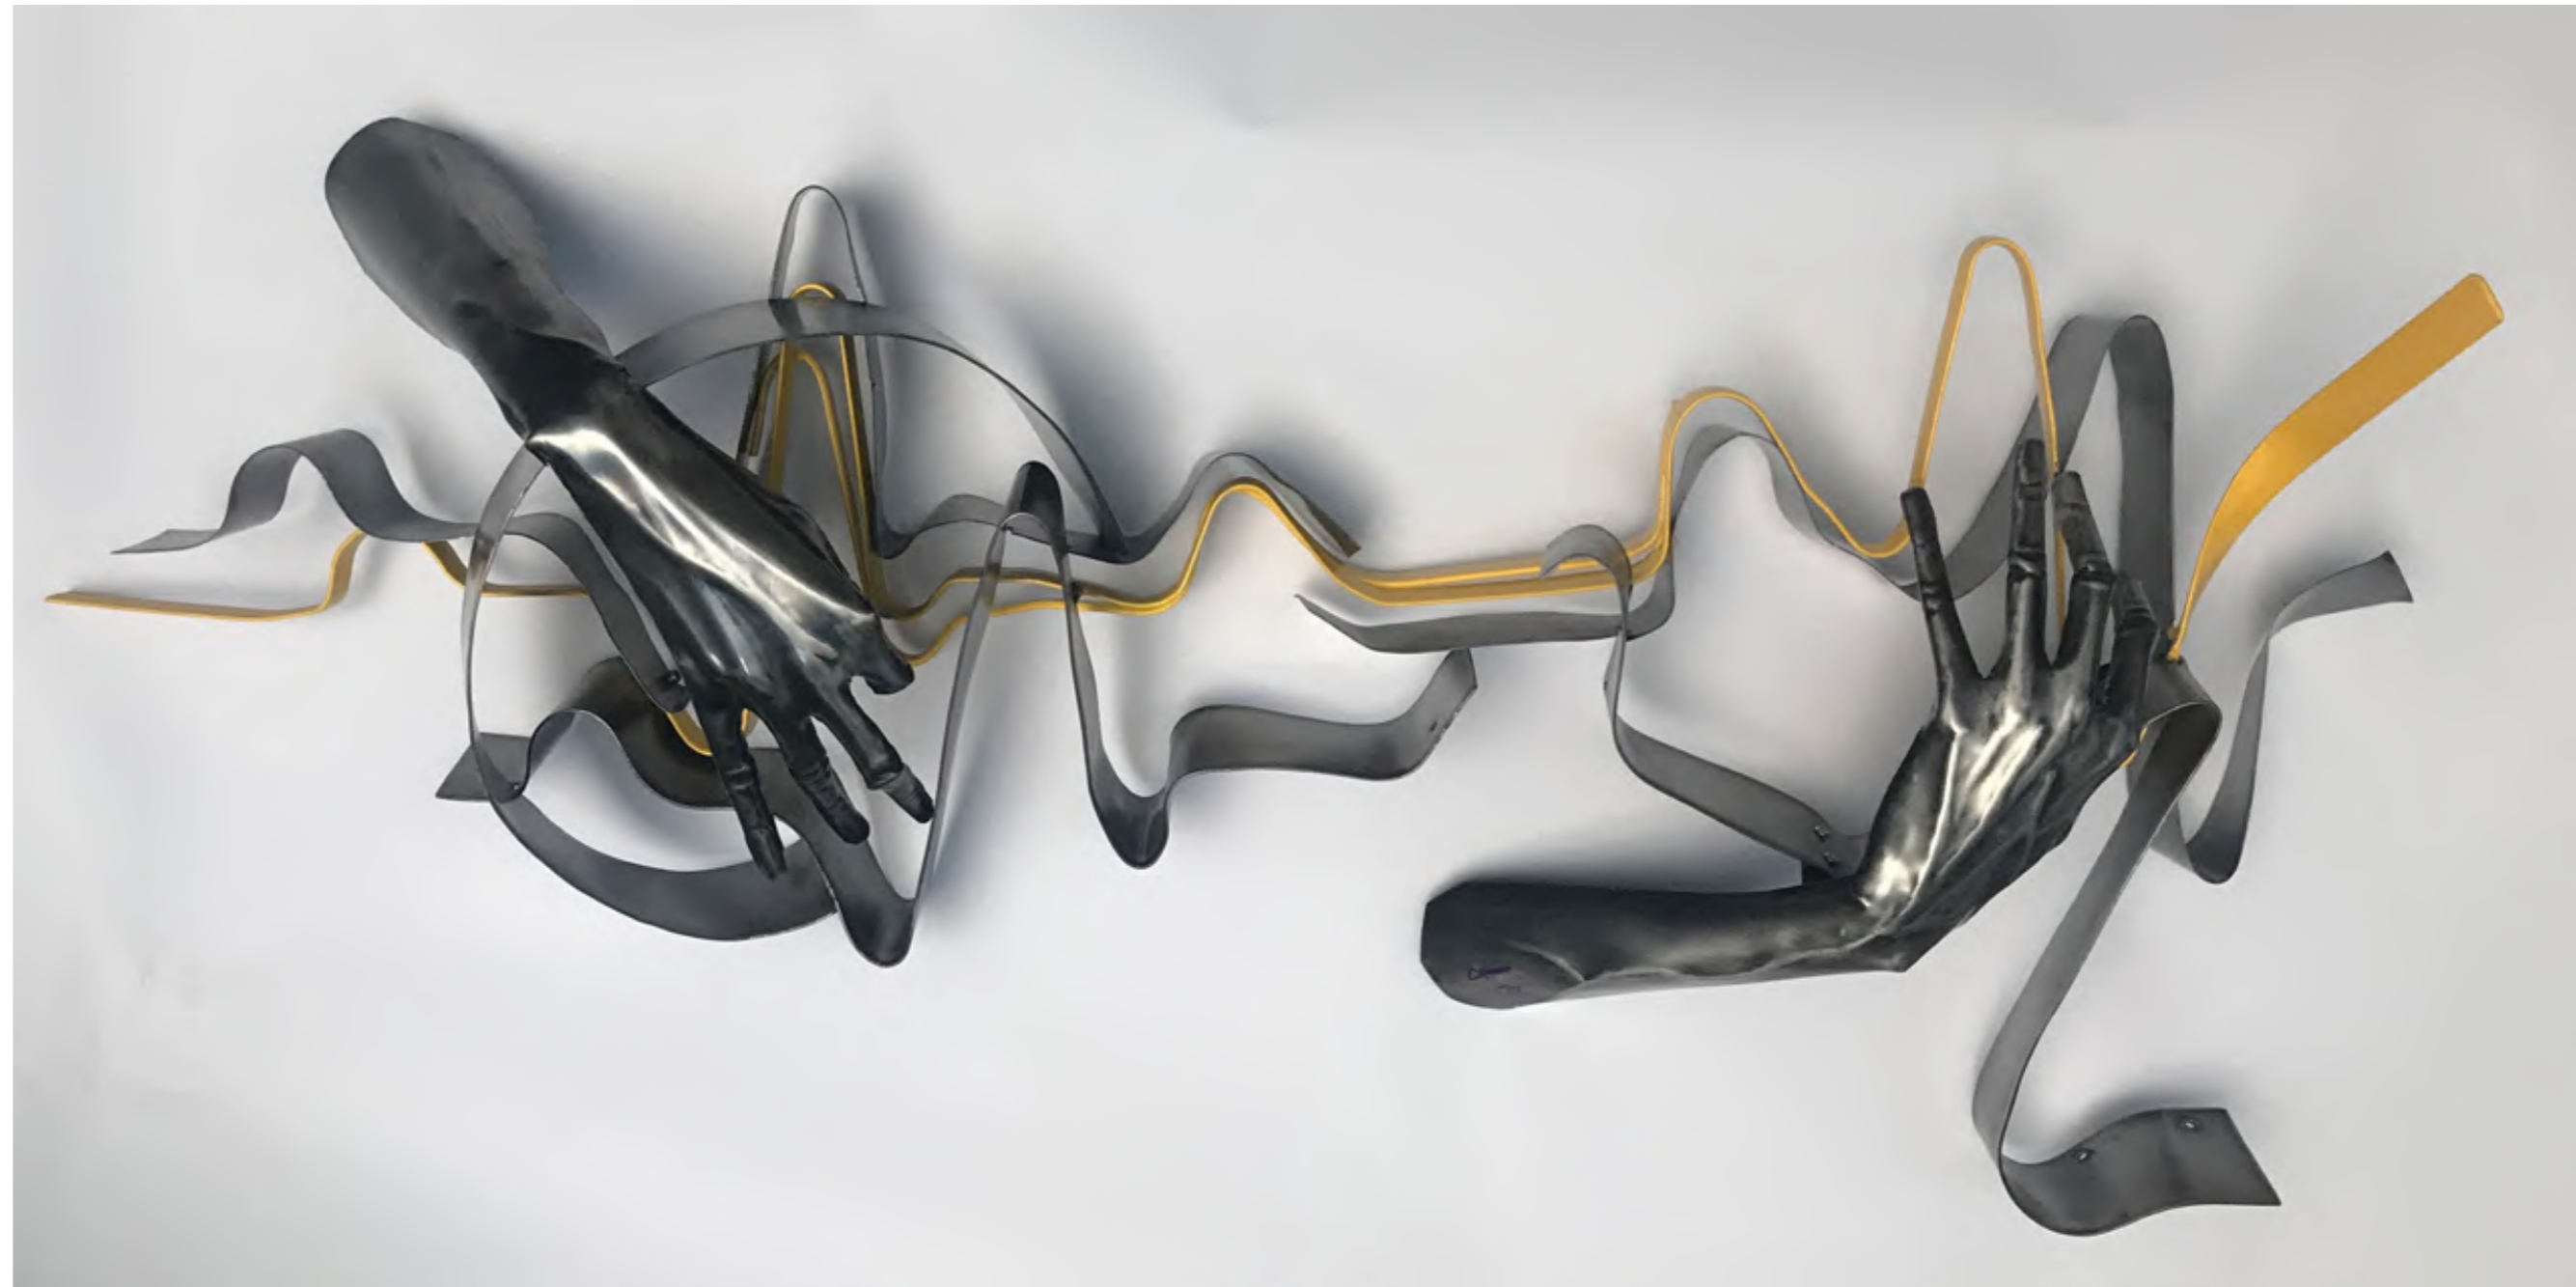

**Luis Vicente
Martínez Guzmán**
Artista

📍 Suba

Vida
Lámina y platina
105 x 41 x 10 cm
2019
$1.500.000